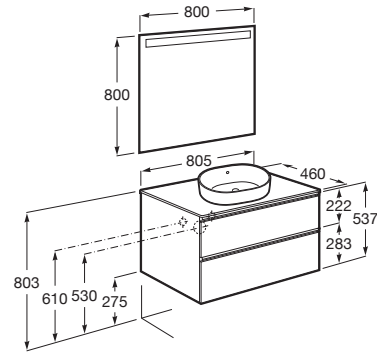

THE GAP

Pack (mueble base de dos cajones para lavabo de sobre encimera central y espejo LED)

MEDIDAS

Longitud	805 mm
Anchura	460 mm
Altura	537 mm

COLORES Y ACABADOS

PVPR (IVA INCLUIDO)

774,40 €

DIBUJOS TÉCNICOS

CARACTERÍSTICAS

PACK - Conjunto de mueble base de dos cajones para lavabo de sobre encimera en posición central y espejo Eidos con luz LED integrada en la parte superior. No incluye lavabo, patas ni grifería.

Espejo / Iluminación: Integrada en el espejo
Espejo / Número de luces: 1
Espejo / Tipo de luz: Led
Espejo / Índice de Protección de la luz: IP 44
Forma lavabo: Cuadrado
Instalación de la grifería: En el lavabo
Lavabo / Agujeros para grifería: 1 Agujero en el centro
Lavabo / Posición de la repisa: A ambos lados
Lavabo / Repisa integrada
Material / Lavabo: Porcelana
Material / Marco del espejo: Aluminio, Vidrio templado
Material / Mueble base: Tablero de partículas
Medidas / Espejo / Altura (mm): 800
Medidas / Espejo / Longitud (mm): 800
Medidas / Lavabo y mueble / Altura (mm): 537
Medidas / Lavabo y mueble / Anchura (mm): 460
Medidas / Lavabo y mueble / Longitud (mm): 805
Mueble base / Combinación de puertas y cajones: 2 Cajones
Mueble base / Estructura: Cajones
Mueble base / Separadores internos
Mueble base / Sistema de apertura y cierre: Cajones con cierre amortiguado
Mueble base / Tipo de puerta: Corredera
Posición del lavabo: Central
Posición del toallero: Izquierda
Tipo de instalación: Suspendido, Suspendido con patas